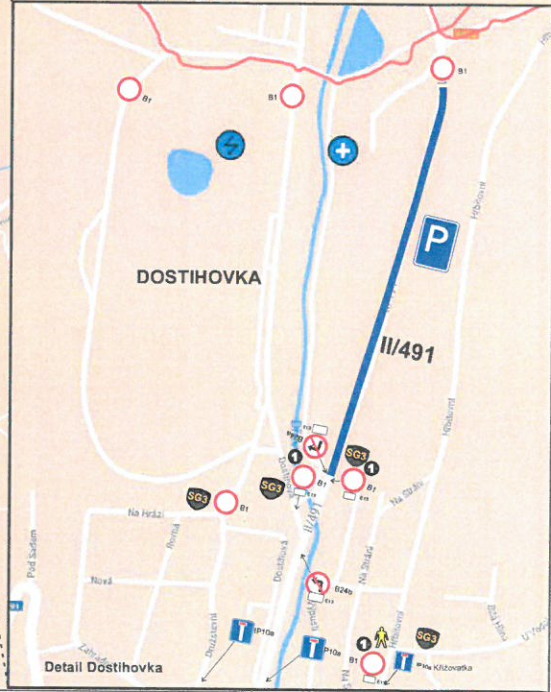

LUKOV

Kašava

RZ 2,6 Březová

FRYŠTÁK

VELIKOVÁ

HROBICE

PŘÍLOHA K ČJ: MUVZ
013604/2021 dn 14/1/23
Městský úřad
Vizovice
 odbor dopravy
 a silničního hospodářství
 6

ŠTÍPA

BŘEZOVÁ

NEUBUZ

Detail samostatný

RZ 2,6 Březová

HVOZDNÁ

SLUŠOVICE

DOSTIHOVKA

VESELÁ

1

MIMO POVOLENÍ PORADATELE

Detail Dostihovka

Březová

Dne: Sobota 28.8.2021

Hodina: 6:30 - 19:30 hod.

DZ B28 budou osazeny s předstihem a budou obsahovat datum a čas
Dne: 28. 8. 2021. od 00:00 do 19:30 hod.

DOPRAVNÍ ZNAČENÍ
Mana s.r.o.
ČSN EN ISO 9001-2001