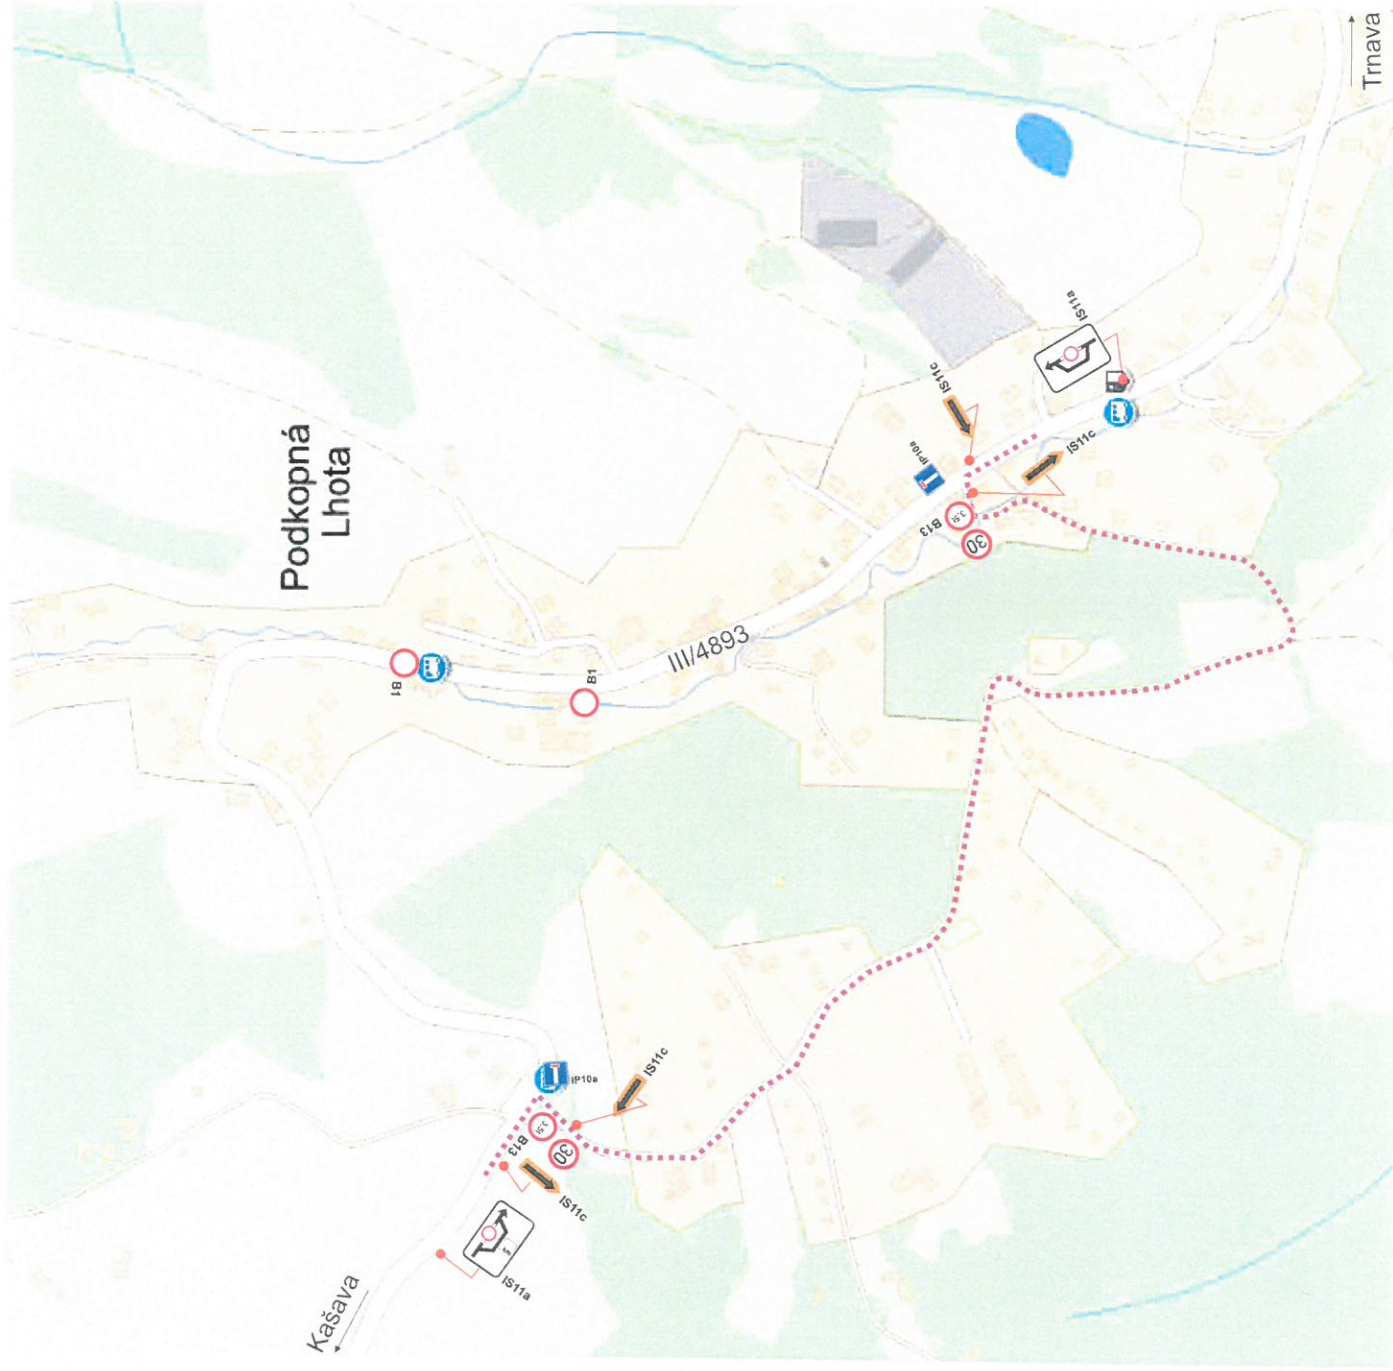

1

MIMO POVOLENÍ PORADATELE

Detail Dostihovka

Březová

Dne: Sobota 28.8.2021

Hodina: 6:30 - 19:30 hod.

DZ B28 budou osazeny s předstihem a budou obsahovat datum a čas
Dne: 28. 8. 2021. od 00:00 do 19:30 hod.

DOPRAVNÍ ZNAČENÍ
Mana s.r.o.
ČSN EN ISO 9001-2001

MIMO VOZIDEL S POVOLENÍM POŘADATELE E13

DZ IS11a
bude obsahovat text:
SILNICE Č. III/4893
UZAVŘENA

por. Jaroslav Pastyřík, DiS.
09.08.2021 13:32:22

Digitálně podepsal:
por. Jaroslav Pastyřík, DiS.
POLICIE ČESKÉ REPUBLIKY

Povolení vjezdu

RZ Březová

**MIMO
POVOLENÍ
POŘADATELE**

Objízdná
trasa

**MIMO
VOZIDEL
S POVOLENÍM
POŘADATELE**