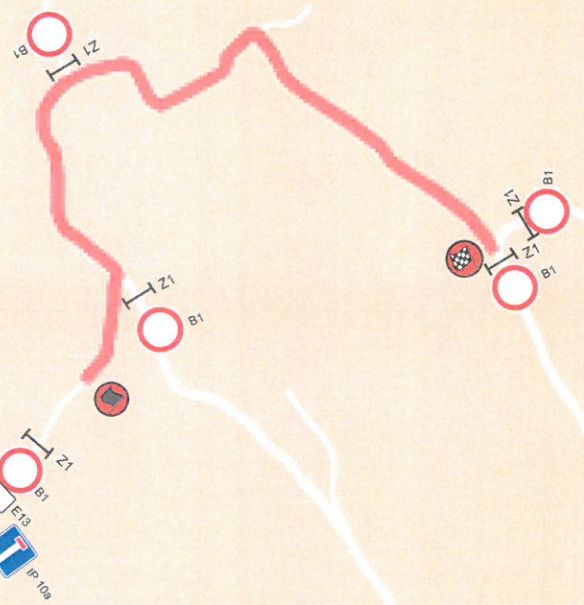

Zážitkový program 27-29. 8. 2021

por. Jaroslav Paštyřák, DiS.
Digitálně podepsal:
por. Jaroslav Paštyřák, DiS.
POLICIE ČESKÉ REPUBLIKY
09.08.2021 13:28:05