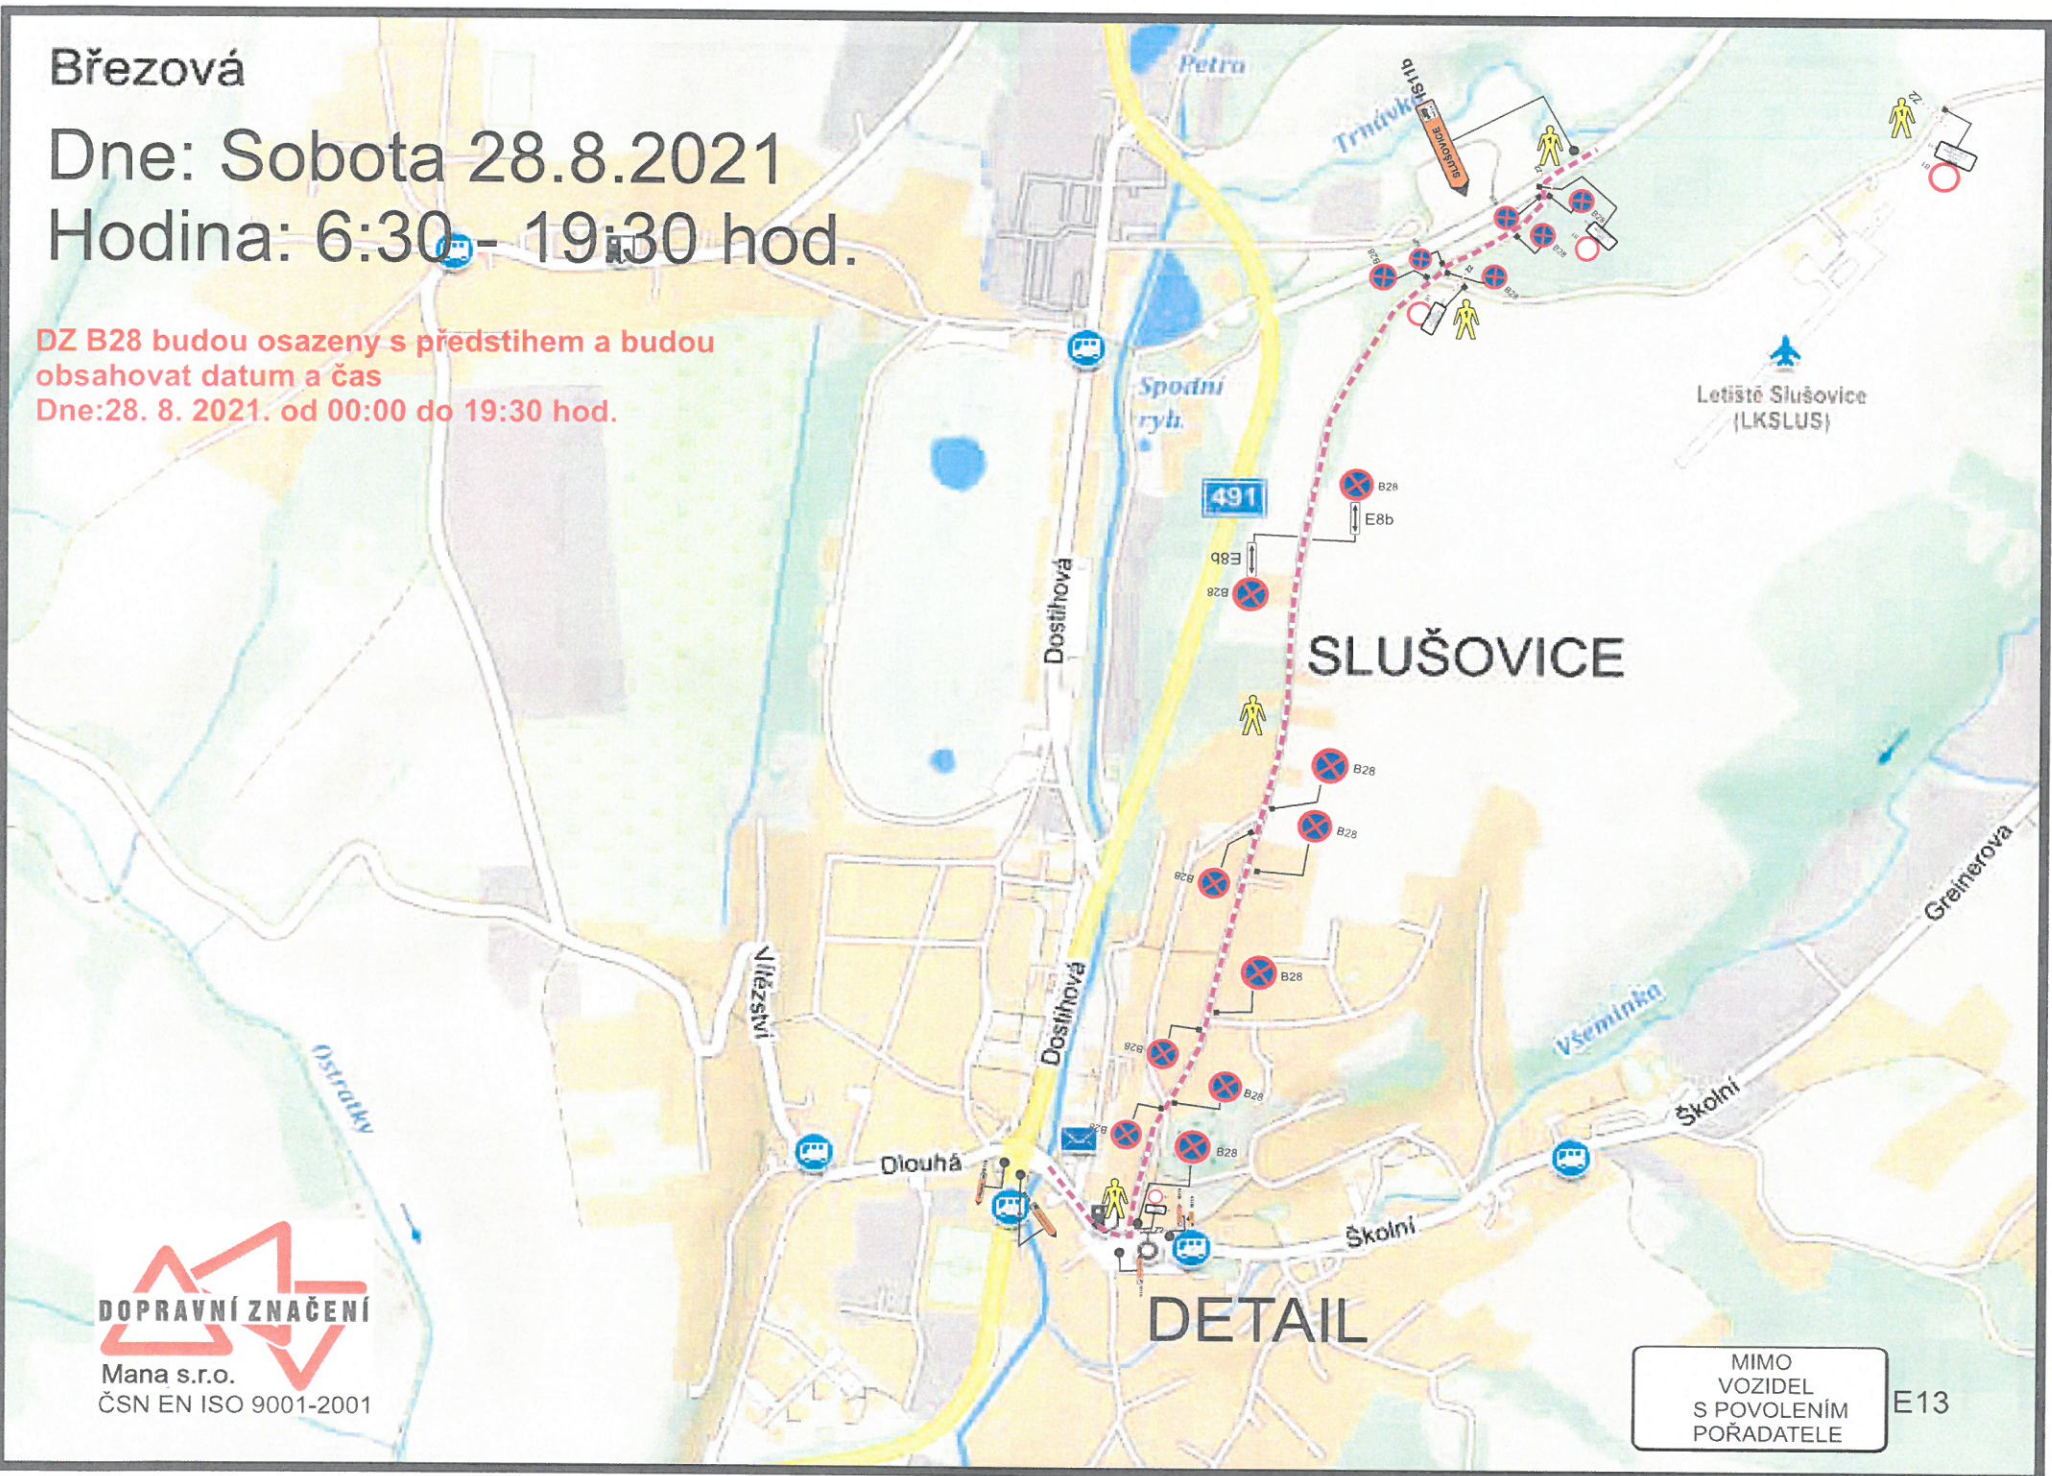

1

MIMO POVOLENÍ PORADATELE

Detail Dostihovka

Březová

Dne: Sobota 28.8.2021

Hodina: 6:30 - 19:30 hod.

DZ B28 budou osazeny s předstihem a budou obsahovat datum a čas
Dne: 28. 8. 2021. od 00:00 do 19:30 hod.

DOPRAVNÍ ZNAČENÍ
Mana s.r.o.
ČSN EN ISO 9001-2001

MIMO VOZIDEL S POVOLENÍM POŘADATELE E13

DZ IS11a
bude obsahovat text:
SILNICE Č. III/4893
UZAVŘENA

por. Jaroslav Pastyřík, DiS.
09.08.2021 13:32:22

Digitálně podepsal:
por. Jaroslav Pastyřík, DiS.
POLICIE ČESKÉ REPUBLIKY