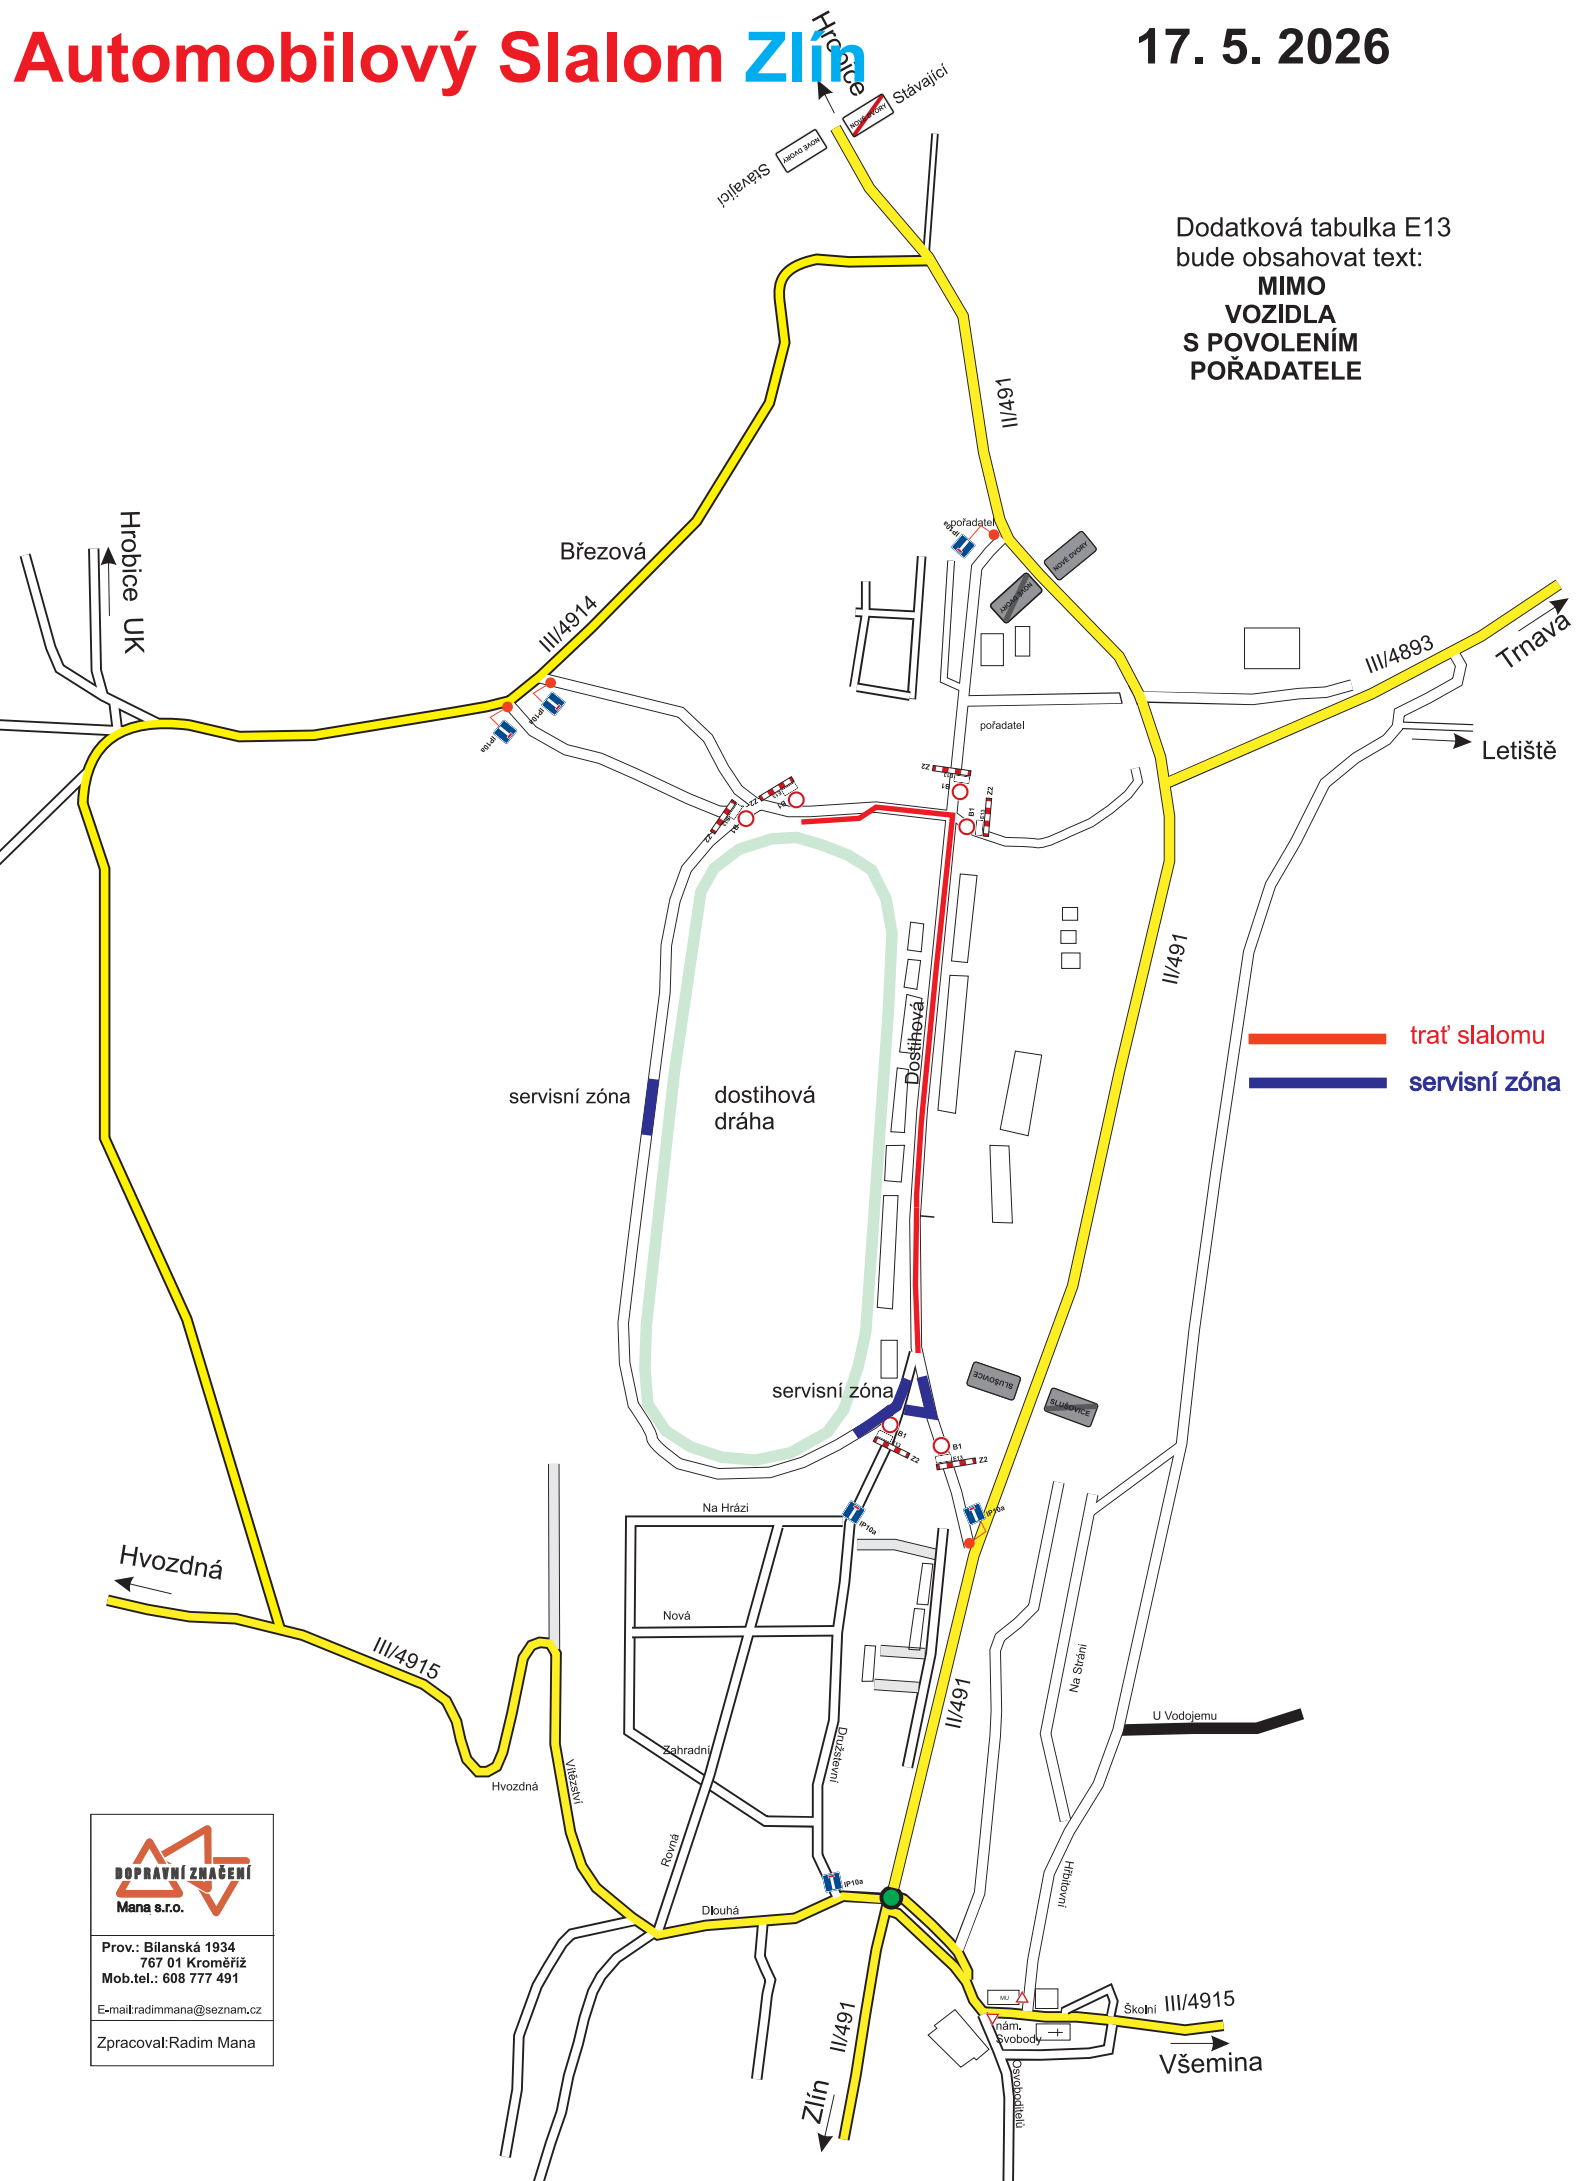

Automobilový Slalom Zlín

17. 5. 2026

Dodatková tabulka E13
bude obsahovat text:
**MIMO
VOZIDLA
S POVOLENÍM
POŘADATELE**

DOPRAVNÍ ZNAČENÍ
Mana s.r.o.

Prov.: Bilanská 1934
767 01 Kroměříž
Mob.tel.: 608 777 491