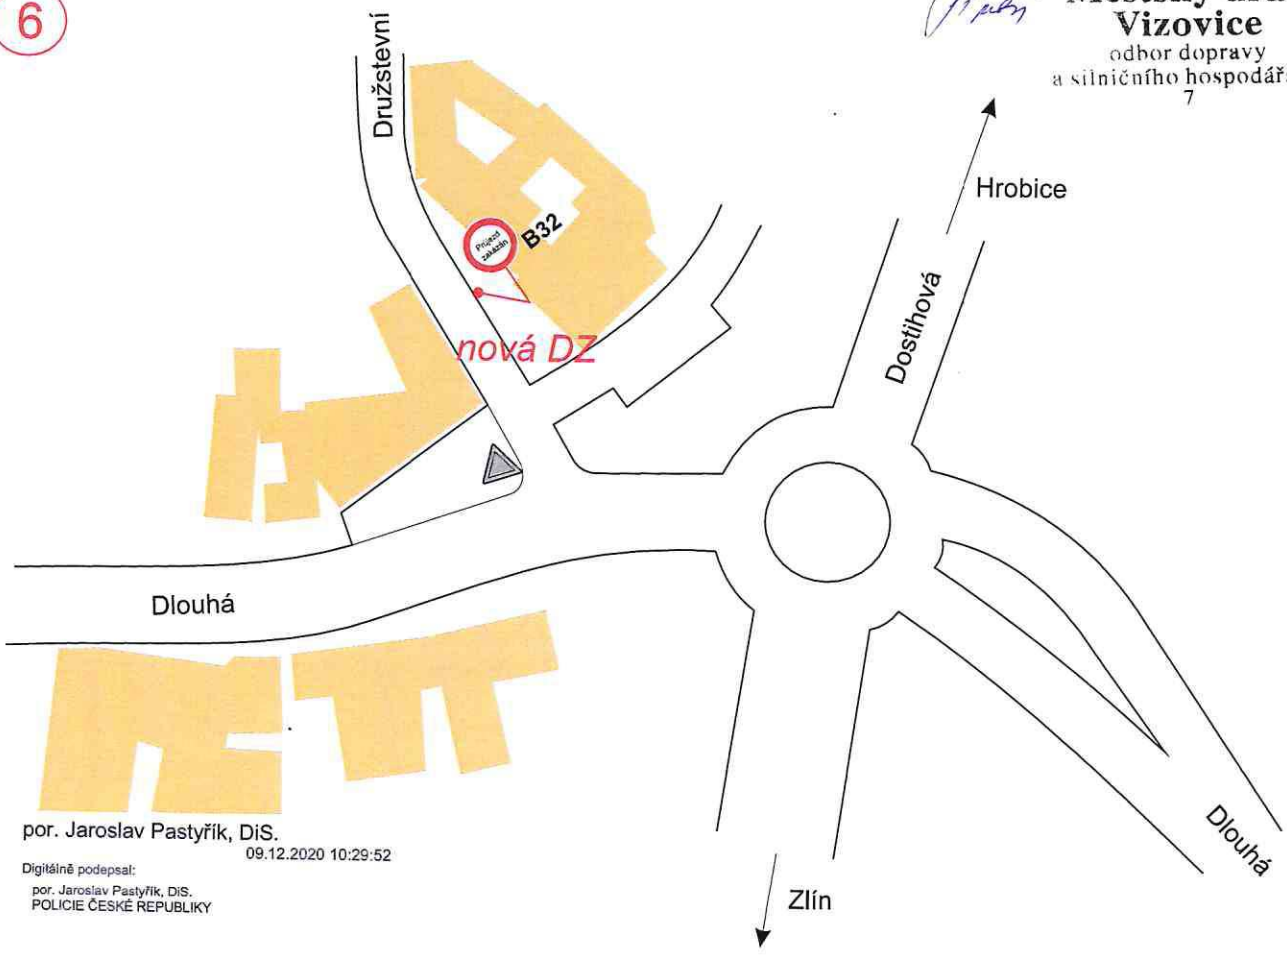

por. Jaroslav Pastýřík, DiS.
09.12.2020 10:29:52
Digitálně podepsal:
por. Jaroslav Pastýřík, DiS.
POLICIE ČESKÉ REPUBLIKY