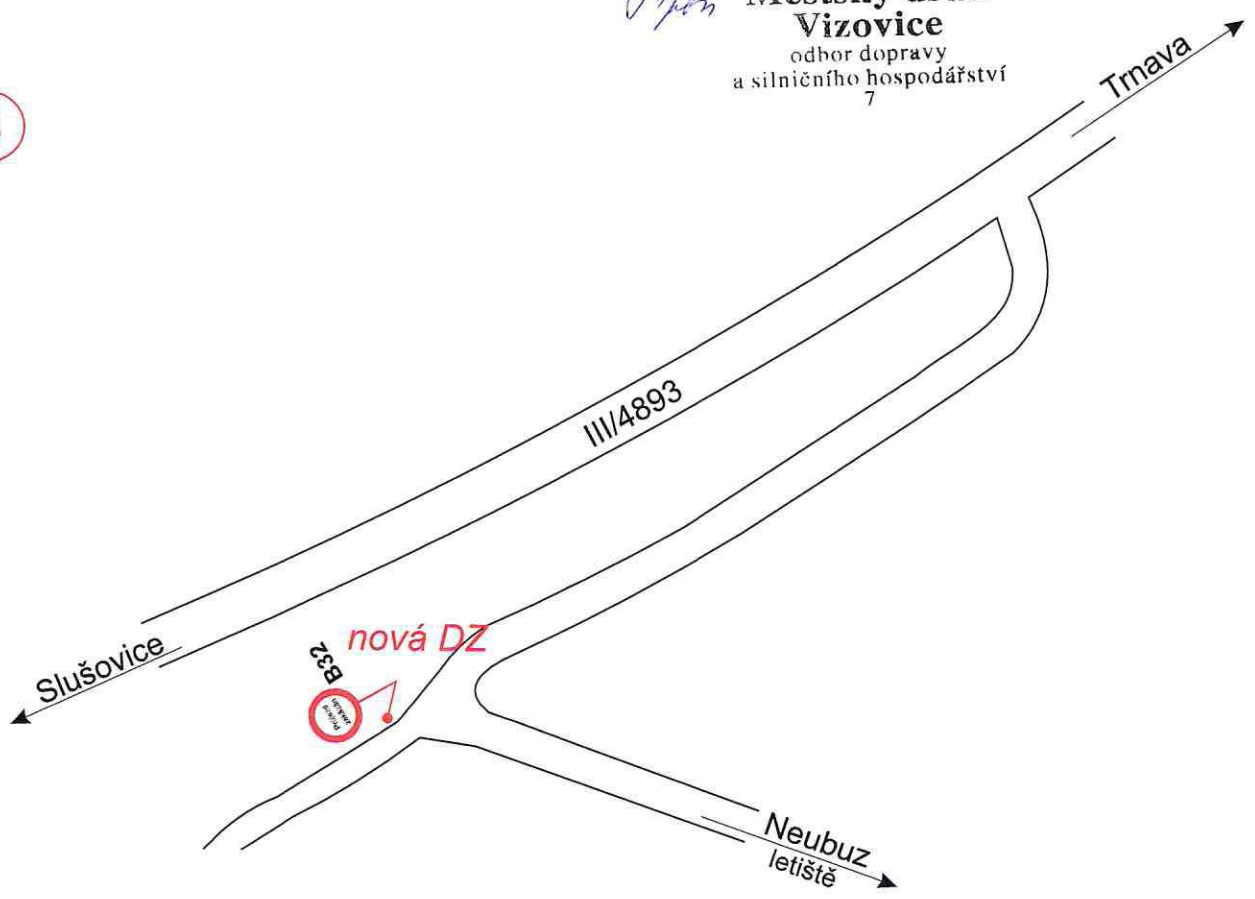

PŘÍLOHA č.j.: MUVIZ 020552/2021

Pípen

**Městský úřad
Vizovice**
odbor dopravy
a silničního hospodářství
7