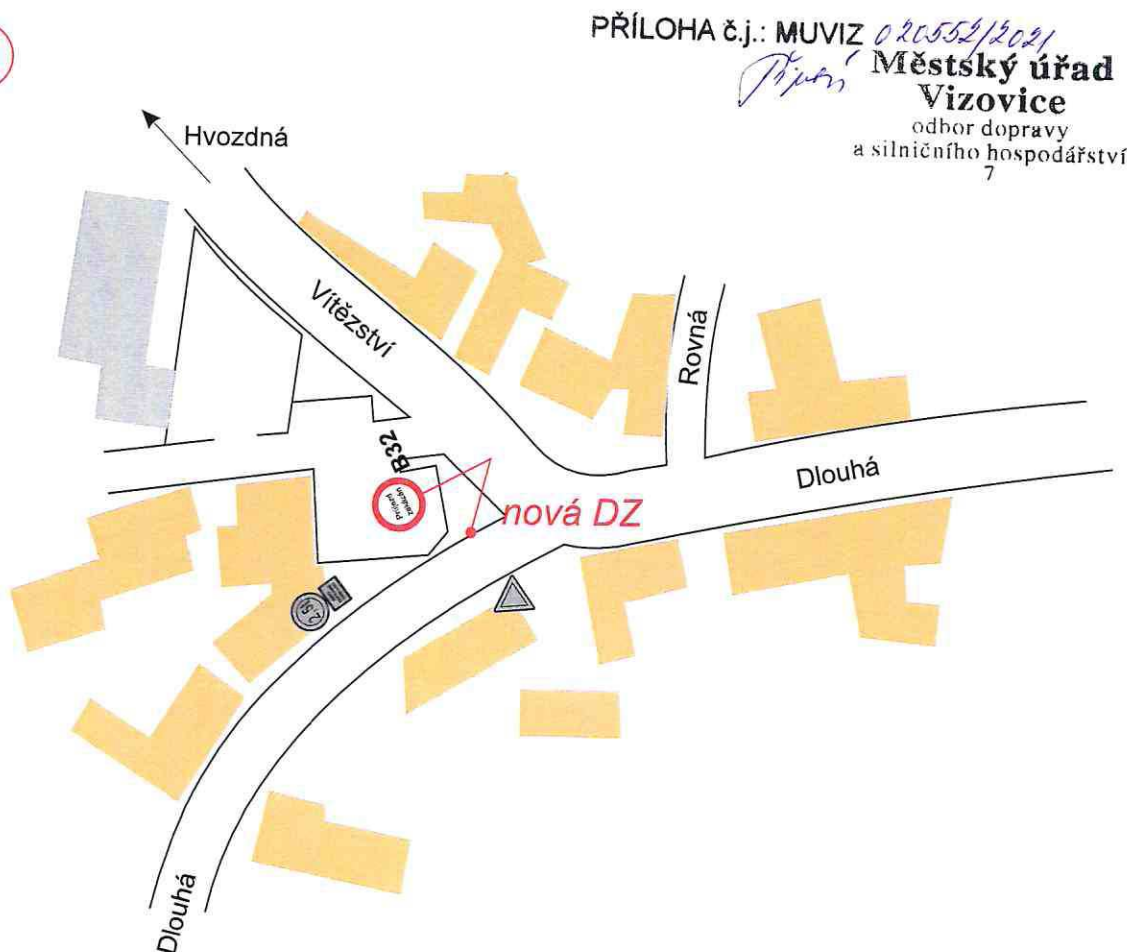

PŘÍLOHA č.j.: MUVIZ 020552/2021
Pipera a **Městský úřad**
Vizovice
odbor dopravy
a silničního hospodářství
7